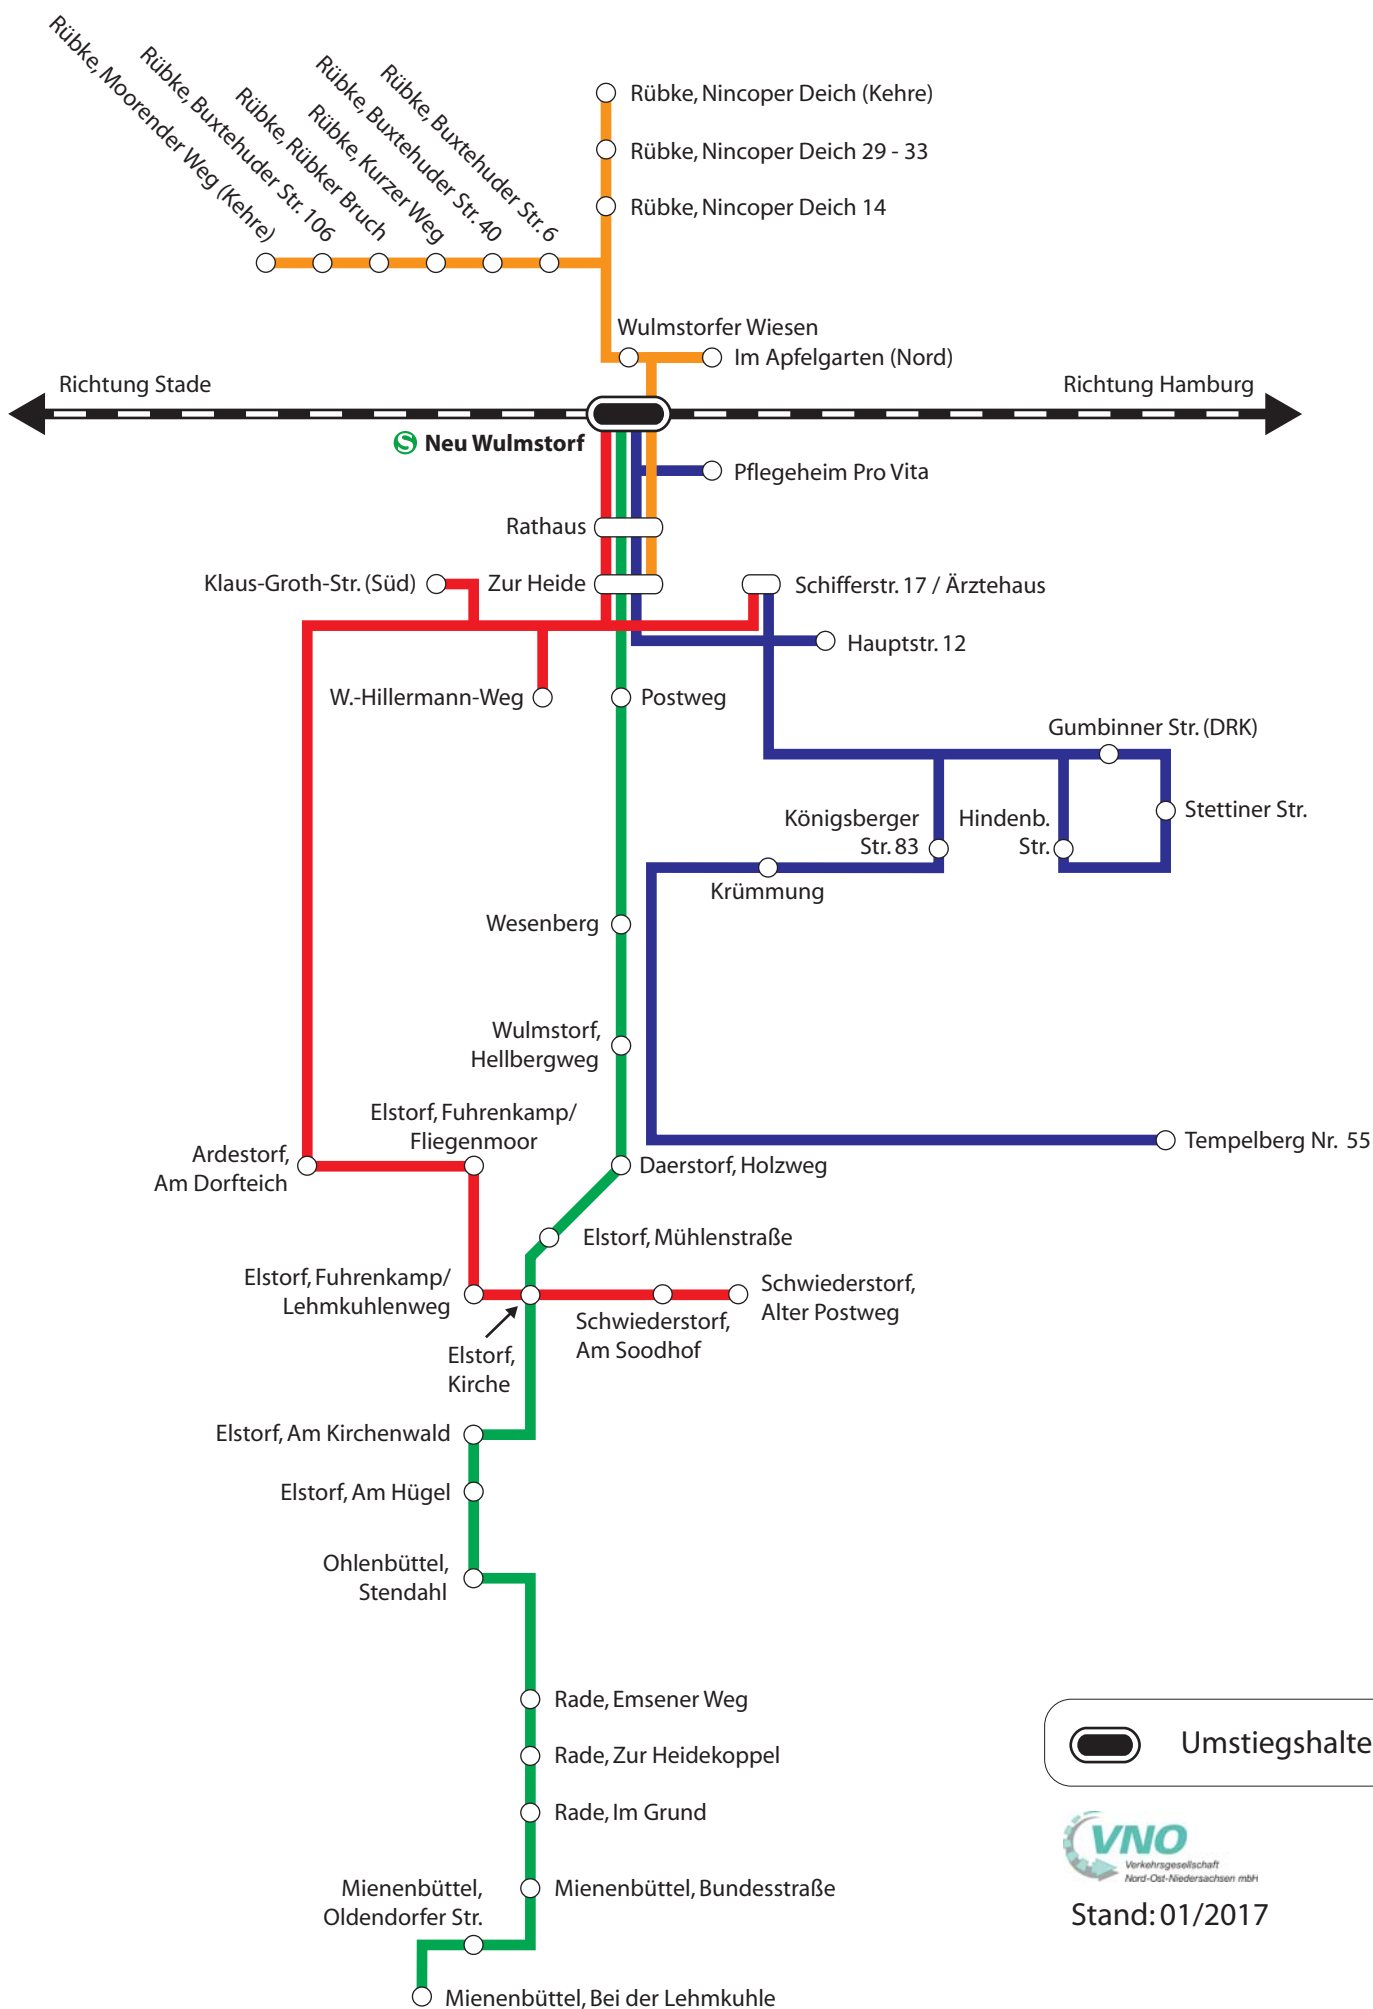

# Rufbus Neu Wulmstorf: Liniennetz

4911

4912

4913

4914

Umstiegshaltestelle

Stand: 01/2017